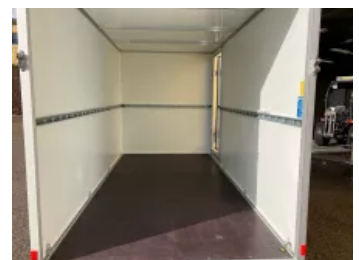

HUMER Koffer White Star
Kofferranhänger
Zweiachsanhänger gebremst
Fahrwerk: 2600 kg 14"
Maße: LBH 3640x1740x1940 mm
Ladehöhe: 550 mm
Bereifung: 185/65R14

Humer KL
Kofferranhänger
Zweiachsanhänger gebremst
Fahrwerk: 2600 kg 14"
Maße: LBH 3640x1740x1940 mm
Ladehöhe: 550 mm
Bereifung: 185/65R14
Räder neben der Ladefläche

SERIENMÄSSIGE KOMPLETTAUSSTATTUNG.

RAHMEN:

- Einzigartiges, verwindungssteifes Aluminiumfahrgerüst für sichere Fahreigenschaften

STÜTZRAD:

- Verstärktes automatisches Stützrad, für sicheres Abstellen des beladenen Anhängers, Tragkraft 500kg bei gebremster Ausführung

AUFBAU:

- Wände aus Leichtbauplatten, bestehend aus GFK-Stahl-Sandwich in RAL 9016
- GFK außen für Beschriftung und Stahl innen für Stoßfestigkeit
- Transparentes Lichtdach mit hoher Lichtdurchlässigkeit
- Edelstahl-Drehstangenverschluss und Edeklstahl-Türfeststeller
- Heckrahmen und Einfassprofile aus spezial Aluminiumprofilen eloxiert für formschöne Ästhetik

- Ladefläche aus mehrfach verleimter Siebdruckplatte, 18mm, rutschhemmend und wasserfest

LADUNGSSICHERUNG:

- Zurrsystem mit 8 verstellbaren Anbinderingen für optimale Ladungssicherung
- Stäbchenzurrleiste an den Seiten- und an der Stirnwand, Höhe 900 mm

ELEKTRIK:

- 12 Volt Beleuchtung mit 13pol Stecker und Rückfahrscheinwerfer
- Schwenkbare LED-Innenleuchte mit Bewegungsmelder inkl. Batterien

LADESICHERUNG NICHT VERGESSEN (Anti-Rutschmatte, Gurte, Ösen usw. ...)